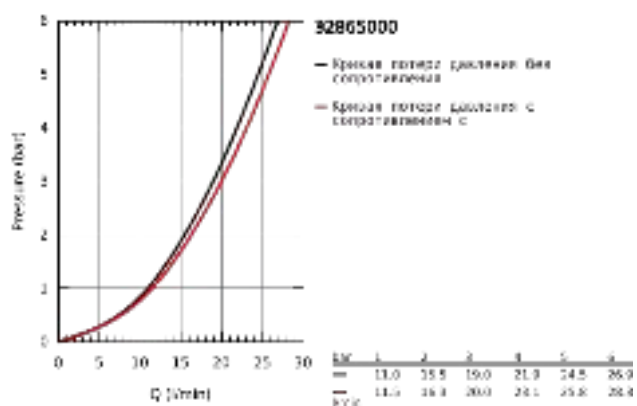

32 865 000 BAUCLASSIC СМЕСИТЕЛЬ ОДНОРЫЧАЖНЫЙ ДЛЯ ВАННЫ, DN 15

ОПИСАНИЕ ПРОДУКТА

- Colour: хром
- настенный монтаж
- металлический рычаг
- GROHE Long-Life Керамический картридж 46 мм
- GROHE Long-Life Finish - стойкое долговечное покрытие
- регулировка расхода воды
- возможность установки мин. расхода 2,5 л/мин.
- автоматический переключатель: ванна/душ
- аэратор
- скрытые S-образные эксцентрики
- отражатель из металла
- S-образные эксцентрики с отражателями конической формы
- дополнительный ограничитель температуры (46 308 000)