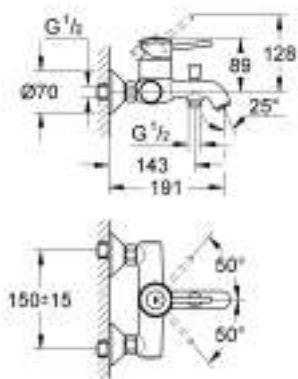

32 865 000 BAUCLASSIC СМЕСИТЕЛЬ ОДНОРЫЧАЖНЫЙ ДЛЯ ВАННЫ, DN 15

ОПИСАНИЕ ПРОДУКТА

- Colour: хром
- настенный монтаж
- металлический рычаг
- GROHE Long-Life Керамический картридж 46 мм
- GROHE Long-Life Finish - стойкое долговечное покрытие
- регулировка расхода воды
- возможность установки мин. расхода 2,5 л/мин.
- автоматический переключатель: ванна/душ
- аэратор
- скрытые S-образные эксцентрики
- отражатель из металла
- S-образные эксцентрики с отражателями конической формы
- дополнительный ограничитель температуры (46 308 000)

32 865 000 BAUCLASSIC СМЕСИТЕЛЬ ОДНОРЫЧАЖНЫЙ ДЛЯ ВАННЫ, DN 15

ЗАПАСНЫЕ ЧАСТИ , сентября 2009 – now

- 1: Рычаг (Spare part-nr. 46762000)
- 2: Колпак (Spare part-nr. 46584000)
- 3: Картридж (Spare part-nr. 46048000)
- 4: Кнопка переключателя (Spare part-nr. 65648000)
- 5: Переключатель (Spare part-nr. 65655000)
- 6: Аэратор (Spare part-nr. 13952000)
- 7: S-образный эксцентрик (Spare part-nr. 12075000)
- 7.1: Уплотнение (Spare part-nr. 0138600M)
- 7.2: Розетка (Spare part-nr. 0221000M)
- 8: Резьбовое соединение
подключения 1/2" (Spare part-nr. 45044000)
- 9: Удлинение 3/4", 20 мм (Spare part-nr. 0713000M)*
- 10: Ключ (Spare part-nr. 19377000)*
- 11: Розетка (Spare part-nr. 4804900M)*