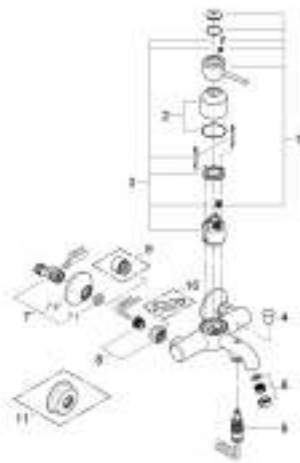

32 865 000 BAUCLASSIC СМЕСИТЕЛЬ ОДНОРЫЧАЖНЫЙ ДЛЯ ВАННЫ, DN 15

ОПИСАНИЕ ПРОДУКТА

- Colour: хром
- настенный монтаж
- металлический рычаг
- GROHE Long-Life Керамический картридж 46 мм
- GROHE Long-Life Finish - стойкое долговечное покрытие
- регулировка расхода воды
- возможность установки мин. расхода 2,5 л/мин.
- автоматический переключатель: ванна/душ
- аэратор
- скрытые S-образные эксцентрики
- отражатель из металла
- S-образные эксцентрики с отражателями конической формы
- дополнительный ограничитель температуры (46 308 000)

32 865 000 BAUCLASSIC СМЕСИТЕЛЬ ОДНОРЫЧАЖНЫЙ ДЛЯ ВАННЫ, DN 15

ЗАПАСНЫЕ ЧАСТИ , сентября 2009 – now

- 1: Рычаг (Spare part-nr. 46762000)
- 2: Колпак (Spare part-nr. 46584000)
- 3: Картридж (Spare part-nr. 46048000)
- 4: Кнопка переключателя (Spare part-nr. 65648000)
- 5: Переключатель (Spare part-nr. 65655000)
- 6: Аэратор (Spare part-nr. 13952000)
- 7: S-образный эксцентрик (Spare part-nr. 12075000)
- 7.1: Уплотнение (Spare part-nr. 0138600M)
- 7.2: Розетка (Spare part-nr. 0221000M)
- 8: Резьбовое соединение
подключения 1/2" (Spare part-nr. 45044000)
- 9: Удлинение 3/4", 20 мм (Spare part-nr. 0713000M)*
- 10: Ключ (Spare part-nr. 19377000)*
- 11: Розетка (Spare part-nr. 4804900M)*